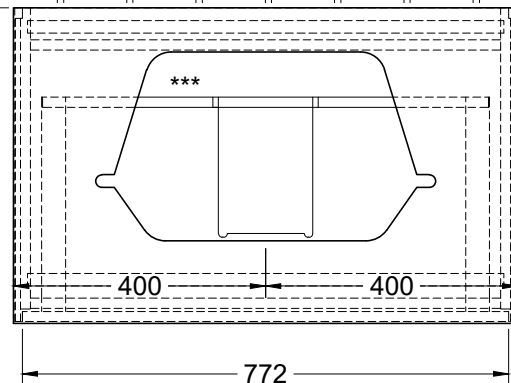

220 - 240 V

*** Ausschnitt lt. Zeichnung
 BA-AWTMHLB

Finion G34Z00XX		 Villeroy & Boch 1748
V01 / 06.12.2016	1:12	